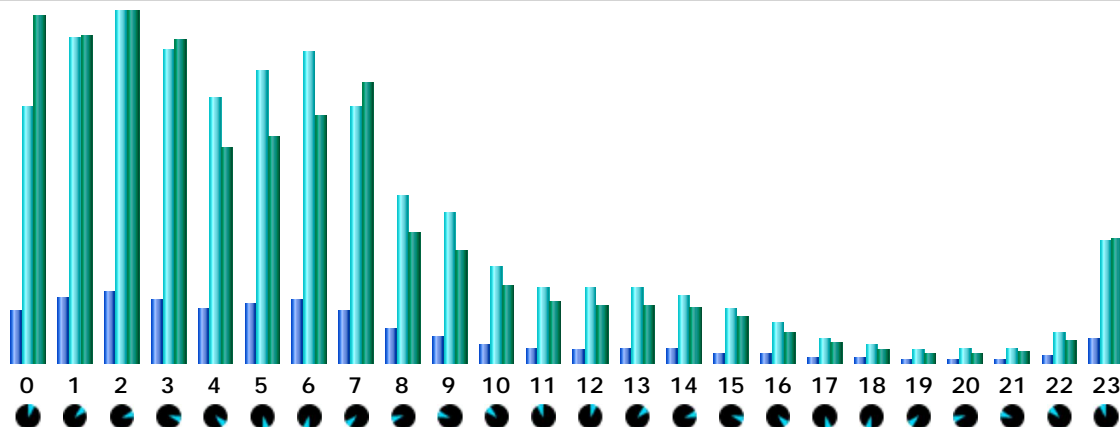

### Days of month

Day	Number of visits	Pages	Hits	Bandwidth
01 May 2009	362	5121	25409	193.20 MB
02 May 2009	726	12742	64657	539.16 MB
03 May 2009	413	5488	29151	206.19 MB
04 May 2009	942	17402	86947	687.59 MB
05 May 2009	915	18388	92286	767.33 MB
06 May 2009	885	17725	88111	813.93 MB
07 May 2009	956	18641	96869	866.67 MB
08 May 2009	826	16799	78257	792.62 MB
09 May 2009	592	12563	58988	587.51 MB
10 May 2009	408	5155	27118	265.10 MB
11 May 2009	879	17266	91784	828.43 MB
12 May 2009	677	12362	63425	580.76 MB
13 May 2009	904	18500	87923	857.05 MB
14 May 2009	868	16615	84591	844.51 MB
15 May 2009	721	14895	76010	700.63 MB
16 May 2009	591	11502	59585	543.50 MB
17 May 2009	367	4607	23602	233.23 MB
18 May 2009	756	15482	79771	736.95 MB
19 May 2009	804	15888	77227	756.84 MB
20 May 2009	797	16208	75908	721.80 MB
21 May 2009	818	17189	80953	837.72 MB
22 May 2009	691	13917	64243	1.14 GB
23 May 2009	554	9600	48998	1.74 GB
24 May 2009	357	5393	32367	794.45 MB
25 May 2009	798	15151	73404	1.78 GB
26 May 2009	825	16789	80392	799.84 MB
27 May 2009	831	17436	88009	862.59 MB
28 May 2009	852	17032	82641	777.58 MB
29 May 2009	693	13704	71537	663.26 MB
30 May 2009	585	11071	54064	554.63 MB
31 May 2009	328	4068	21749	237.11 MB
Average	700.68	13377.39	66644.39	736.40 MB
Total	21721	414699	2065976	22.29 GB

### Hours

Hours	Pages	Hits	Bandwidth	Hours	Pages	Hits	Bandwidth
00	31496	155867	2.45 GB	12	7960	45894	420.33 MB
01	40178	196584	2.31 GB	13	8457	45350	415.58 MB
02	43006	213103	2.48 GB	14	8399	41249	402.18 MB
03	38786	190065	2.28 GB	15	5905	31982	337.69 MB
04	32657	160701	1.52 GB	16	5069	24026	224.22 MB
05	36335	177303	1.59 GB	17	3337	15197	141.54 MB
06	38650	188932	1.74 GB	18	2555	10870	97.00 MB
07	30940	155256	1.98 GB	19	1524	7604	67.17 MB
08	20553	101258	938.83 MB	20	1990	8763	69.26 MB
09	16097	90610	811.11 MB	21	1679	8541	82.94 MB
10	11378	58099	552.87 MB	22	3774	18647	161.83 MB
11	9239	45692	449.51 MB	23	14735	74383	895.80 MB