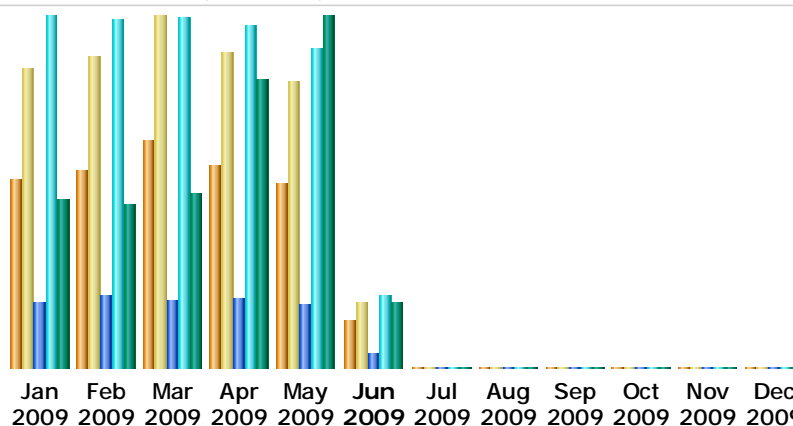

### Summary

<b>Reported period</b>	Month May 2009				
<b>First visit</b>	01 May 2009 - 00:00				
<b>Last visit</b>	31 May 2009 - 23:59				
	<b>Unique visitors</b>	<b>Number of visits</b>	<b>Pages</b>	<b>Hits</b>	<b>Bandwidth</b>
<b>Viewed traffic *</b>	<b>13930</b>	<b>21721</b> (1.55 visits/visitor)	<b>414699</b> (19.09 Pages/Visit)	<b>2065976</b> (95.11 Hits/Visit)	<b>22.29 GB</b> (1076.2 KB/Visit)
<b>Not viewed traffic *</b>			<b>31472</b>	<b>131006</b>	<b>6.53 GB</b>

### Monthly history

Month	Unique visitors	Number of visits	Pages	Hits	Bandwidth
Jan 2009	14277	22707	427745	2278323	10.77 GB
Feb 2009	15050	23599	473759	2265514	10.29 GB
Mar 2009	17263	26614	435762	2277918	11.04 GB
Apr 2009	15317	23846	453724	2219006	18.23 GB
May 2009	13930	21721	414699	2065976	22.29 GB
Jun 2009	3571	4973	92905	468579	4.19 GB
Jul 2009	0	0	0	0	0
Aug 2009	0	0	0	0	0
Sep 2009	0	0	0	0	0
Oct 2009	0	0	0	0	0
Nov 2009	0	0	0	0	0
Dec 2009	0	0	0	0	0
<b>Total</b>	<b>79408</b>	<b>123460</b>	<b>2298594</b>	<b>11575316</b>	<b>76.80 GB</b>

Countries (Top 25) - [Full list](#)

	Countries	Pages	Hits	Bandwidth		
	Pakistan	pk	329534	1653373	17.78 GB	
	Canada	ca	17006	90446	1.07 GB	
	United States	us	11619	53464	566.22 MB	
	Great Britain	gb	9381	48737	979.63 MB	
	India	in	6128	30106	293.61 MB	
	United Arab Emirates	ae	4373	17327	216.45 MB	
	Germany	de	3470	14191	108.38 MB	
	Australia	au	2756	14387	109.77 MB	
	France	fr	2051	10079	78.38 MB	
	Netherlands	nl	1849	4459	44.57 MB	
	Italy	it	1841	9097	48.22 MB	
	Spain	es	1756	7574	68.18 MB	
	European country	eu	1436	7040	80.42 MB	
	Norway	no	1250	7879	72.09 MB	
	Malaysia	my	1249	7327	48.08 MB	
	Saudi Arabia	sa	1229	6637	59.18 MB	
	Singapore	sg	1142	4633	52.14 MB	
	Turkey	tr	1086	6244	47.84 MB	
	Iran	ir	973	4200	36.21 MB	
	Hong Kong	hk	928	3573	33.81 MB	
	Taiwan	tw	840	4248	27.98 MB	
	Russian Federation	ru	790	2313	29.19 MB	
	Romania	ro	702	1269	9.95 MB	
	Japan	jp	699	3104	34.52 MB	
	Sweden	se	686	2915	32.13 MB	
	Others		9925	51354	456.42 MB	