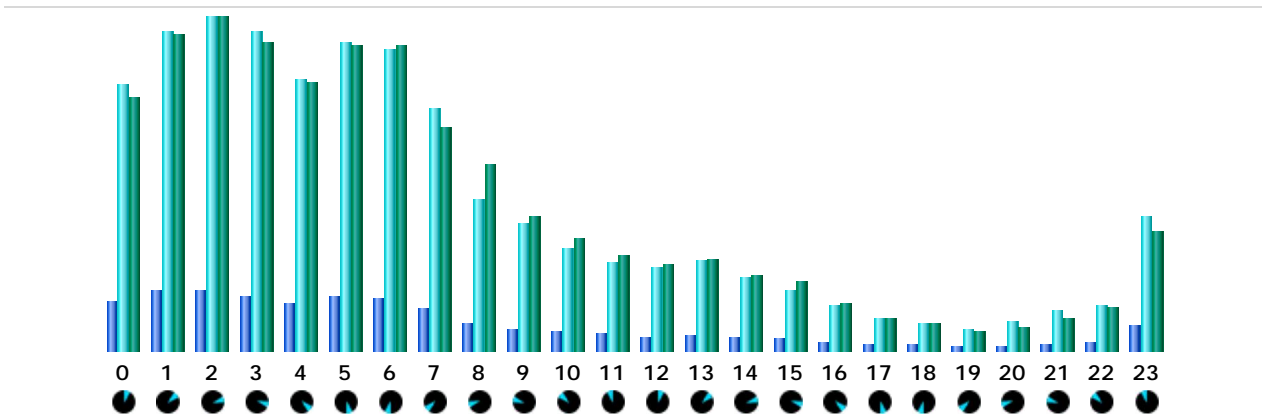

* Not viewed traffic includes traffic generated by robots, worms, or replies with special HTTP status codes.

Monthly history

Month	Unique visitors	Number of visits	Pages	Hits	Bandwidth
Jan 2009	14277	22707	427745	2278323	10.77 GB
Feb 2009	15050	23599	473759	2265514	10.29 GB
Mar 2009	17263	26614	435762	2277918	11.04 GB
Apr 2009	15317	23846	453724	2219006	18.23 GB
May 2009	13930	21721	414699	2065976	22.29 GB
Jun 2009	14168	22035	338610	1786534	15.19 GB
Jul 2009	16957	26058	313752	1764491	14.87 GB
Aug 2009	15333	23213	260725	1381163	12.16 GB
Sep 2009	11533	16441	189420	988167	8.29 GB
Oct 2009	13445	19485	221476	1226982	9.65 GB
Nov 2009	0	0	0	0	0
Dec 2009	0	0	0	0	0
Total	147273	225719	3529672	18254074	132.77 GB

Days of month

Hours

Hours	Pages	Hits	Bandwidth	Hours	Pages	Hits	Bandwidth
00	17368	92852	712.25 MB	12	5172	28537	245.33 MB
01	20939	111860	890.64 MB	13	5644	31660	256.61 MB
02	21242	116527	940.04 MB	14	4593	25386	213.43 MB
03	19060	111374	869.11 MB	15	4105	20864	194.61 MB
04	16678	94790	756.72 MB	16	3146	16175	132.68 MB
05	19346	108049	857.55 MB	17	2393	11322	91.35 MB
06	18538	105195	860.96 MB	18	2185	9557	76.88 MB
07	14331	84337	629.81 MB	19	1668	7562	53.72 MB
08	9129	52865	527.19 MB	20	1899	10018	65.98 MB
09	7703	44549	376.13 MB	21	2305	13668	89.60 MB
10	6556	36046	315.02 MB	22	3082	15795	121.85 MB
11	5848	30977	269.02 MB	23	8546	47017	336.86 MB